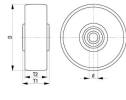

静かな走行性と悪条件の床でも高い走行性を発揮します

仕様

車輪径×幅	125×37.5mm	軸径	15mm
軸幅	45mm	材質	タイヤ:軟質ゴム リム:スチール(亜鉛メッキ、三価クロメート仕上げ)
耐熱温度	-25~80℃(60℃以上で不可容量が減少)	タイヤ硬度	50ショアA
耐荷重	50kg(4km/h)	重量	0.6kg

丈夫で抵抗力のあるローラーベアリング仕様

走行時の騒音が小さく、悪条件の床でも高い走行性を発揮します。

エア入りゴム車輪に次いでパンクの心配がありません。

油類を除く多くの腐食性物質に対する耐薬品性があります。

株式会社エスコ

大阪府大阪市西区立売堀3丁目8番14号 06-6532-6226(代表)

© 2018 ESCO Co.,Ltd.