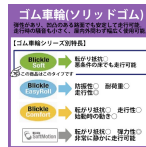

品番：EA986MG-11

品名：125x37.5mm 車輪(ソフトラバ-タイヤ/スチールリム)

販売価格	3,710円(税抜) / 4,081円(税込)		
カタログ価格	3,710円(税抜) / 4,081円(税込)		
在庫数	最新在庫: 3 (2026/04/09 06:32現在)		
商品入数	1	販売単位	個
カタログページ	1697ページ		

Rolling resistance(転送抵抗)
●●●● Good
Operating noise(騒音性)
●●●● Very good
Floor surface preservation(床面保護)
●●●● Very good

静かな走行性と悪条件の床でも高い走行性を発揮します

仕様

材質	タイヤ:軟質ゴム リム:スチール	車輪径×幅	125×37.5mm
軸径	15mm	耐熱温度	-25~80℃
耐荷重(kg)	50		
丈夫で抵抗力のあるローラーベアリング仕様			
走行時の騒音が小さく、悪条件の床でも高い走行性を発揮します			
エア-入りゴム車輪に次いでパンクの心配がありません			

株式会社エスコ

大阪府大阪市西区立売堀3丁目8番14号 06-6532-6226(代表)