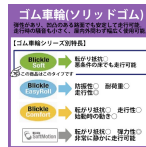

静かな走行性と悪条件の床でも高い走行性を発揮します

仕様

材質	タイヤ:軟質ゴム リム:スチール	車輪径×幅	200×50mm
軸径	20mm	耐熱温度	-25~80℃
耐荷重(kg)	100		

丈夫で抵抗力のあるローラーベアリング仕様

走行時の騒音が小さく、悪条件の床でも高い走行性を発揮します

エア-入りゴム車輪に次いでパンクの心配がありません

株式会社エスコ

大阪府大阪市西区立売堀3丁目8番14号 06-6532-6226(代表)

© 2018 ESCO Co.,Ltd.