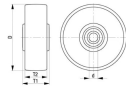

静かな走行性と悪条件の床でも高い走行性を発揮します

仕様

車輪径×幅	250×60mm	軸径	25mm
軸幅	65mm	材質	タイヤ:軟質ゴム リム:スチール(亜鉛メッキ、三価クロメート仕上げ)
耐熱温度	-25~80℃(60℃以上で不可容量が減少)	タイヤ硬度	50ショアA
耐荷重	160kg(4km/h)	重量	2.8kg

丈夫で抵抗力のあるローラーベアリング仕様

走行時の騒音が小さく、悪条件の床でも高い走行性を発揮します

エア入りゴム車輪に次いでパンクの心配がありません

油類を除く多くの腐食性物質に対する耐薬品性があります。

株式会社エスコ

大阪府大阪市西区立売堀3丁目8番14号 06-6532-6226(代表)

© 2018 ESCO Co.,Ltd.