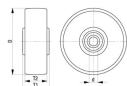

品番：EA986MG-160

品名：160x40mm 車輪(ラバ-タイヤ・スチールリム)

販売価格	4,670円(税抜) / 5,137円(税込)		
カタログ価格	4,670円(税抜) / 5,137円(税込)		
在庫数	最新在庫: 15 (2026/06/23 05:59現在)		
商品入数	1	販売単位	個
カタログページ	1697ページ		

リムは頑丈なスチール製

仕様

車輪径×幅	160×40mm	軸径	20mm
軸幅	60mm	耐熱温度	-25~80℃(60℃以上では負荷容量が減少)
タイヤ硬度	80ショアA	耐荷重	135kg(4km/h)
重量	1.3kg	材質	タイヤ:ソリッドゴム リム:スチール(亜鉛メッキ、亜鉛メッキ三価クロメート仕上げ)

丈夫で抵抗力のあるローラーベアリング仕様

走行時の騒音が小さく、床面保護にも優れています

油類を除く多くの腐食性物質に対する耐薬品性があります。

リムは頑丈なスチール製

※タイヤ表面形状が画像と異なる場合がありますが使用には影響ございません。

株式会社エスコ

大阪府大阪市西区立売堀3丁目8番14号 06-6532-6226(代表)

© 2018 ESCO Co.,Ltd.