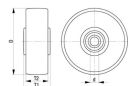

品番：EA986MG-280

品名：280x70mm 車輪(ラバータイヤ・スチールリム)

販売価格	14,400円(税抜) / 15,840円(税込)		
カタログ価格	14,400円(税抜) / 15,840円(税込)		
在庫数	最新在庫: 0 (2026/06/23 05:57現在)		
商品入数	1	販売単位	個
カタログページ	1697ページ		

リムは頑丈なスチール製

仕様

車輪径×幅	280×70mm	軸径	25mm
軸幅	75mm	耐熱温度	-25~80℃ (60℃以上では負荷容量が減少)
タイヤ硬度	80ショアA	耐荷重	385kg(4km/h)
重量	5.4kg	材質	タイヤ:ソリッドゴム リム:スチール(亜鉛メッキ、亜鉛メッキ三価クロメート仕上げ)

丈夫で抵抗力のあるローラーベアリング仕様

走行時の騒音が小さく、床面保護にも優れています

油類を除く多くの腐食性物質に対する耐薬品性があります。

リムは頑丈なスチール製

※タイヤ表面形状が画像と異なる場合がありますが使用には影響ございません。

株式会社エスコ

大阪府大阪市西区立売堀3丁目8番14号 06-6532-6226(代表)

© 2018 ESCO Co.,Ltd.