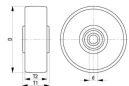

品番：EA986MG-300

品名：300x60mm 車輪(ラバ-タイヤ・スチールリム)

販売価格	18,600円(税抜) / 20,460円(税込)		
カタログ価格	18,600円(税抜) / 20,460円(税込)		
在庫数	最新在庫: 8 (2026/06/23 07:17現在)		
商品入数	1	販売単位	個
カタログページ	1697ページ		

リムは頑丈なスチール製

仕様

車輪径×幅	300×60mm	軸径	25mm
軸幅	75mm	耐熱温度	-25~80℃ (60℃以上では負荷容量が減少)
タイヤ硬度	80ショアA	耐荷重	300kg(4km/h)
重量	4.2kg	材質	タイヤ:ソリッドゴム リム:スチール(亜鉛メッキ、亜鉛メッキ三価クロメート仕上げ)

丈夫で抵抗力のあるローラーベアリング仕様

走行時の騒音が小さく、床面保護にも優れています

油類を除く多くの腐食性物質に対する耐薬品性があります。

リムは頑丈なスチール製

※タイヤ表面形状が画像と異なる場合がありますが使用には影響ございません。

株式会社エスコ

大阪府大阪市西区立売堀3丁目8番14号 06-6532-6226(代表)

© 2018 ESCO Co.,Ltd.