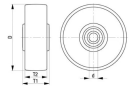

品番：EA986MG-350

品名：350x70mm 車輪(ラバータイヤ・スチールリム)

販売価格	19,200円(税抜) / 21,120円(税込)		
カタログ価格	19,200円(税抜) / 21,120円(税込)		
在庫数	最新在庫: 9 (2026/06/23 05:59現在)		
商品入数	1	販売単位	個
カタログページ	1697ページ		

リムは頑丈なスチール製

仕様

車輪径×幅	350×70mm	軸径	25mm
軸幅	80mm	耐熱温度	-25~80℃ (60℃以上では負荷容量が減少)
タイヤ硬度	80ショアA	耐荷重	300kg(4km/h)
重量	5.2kg	材質	タイヤ:ソリッドゴム リム:スチール(亜鉛メッキ、亜鉛メッキ三価クロメート仕上げ)

丈夫で抵抗力のあるローラーベアリング仕様

走行時の騒音が小さく、床面保護にも優れています

油類を除く多くの腐食性物質に対する耐薬品性があります。

リムは頑丈なスチール製

※タイヤ表面形状が画像と異なる場合がありますが使用には影響ございません。

株式会社エスコ

大阪府大阪市西区立売堀3丁目8番14号 06-6532-6226(代表)

© 2018 ESCO Co.,Ltd.