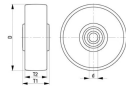

始動抵抗と転がり抵抗が低く、高い走行性を発揮します

仕様

車輪径×幅	280×70mm	軸径	25mm
軸幅	70mm	耐荷重	650kg(4km/h)
重量	4.5kg	タイヤ硬度	65ショアA
耐熱温度	-25~80℃ (60℃以上で負荷容量が減少)	材質	タイヤ:二層式ソリッドゴム リム:スチール

一般的なソリッドゴムより耐荷重に優れています。

油類を除く多くの腐食性物質に対する耐薬品性があります。

始動時の動きが良く、スムーズな走行が可能です。

丈夫で抵抗力のあるローラーベアリング仕様

※タイヤ表面形状が画像と異なる場合がありますが使用には影響ございません。

株式会社エスコ

大阪府大阪市西区立売堀3丁目8番14号 06-6532-6226(代表)

© 2018 ESCO Co.,Ltd.