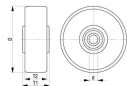

品番：EA986MG-80

品名：80x25mm 車輪(ラバータイヤ・スチールリム)

販売価格	2,500円(税抜) / 2,750円(税込)		
カタログ価格	2,500円(税抜) / 2,750円(税込)		
在庫数	最新在庫: 14 (2026/06/23 04:48現在)		
商品入数	1	販売単位	個
カタログページ	1697ページ		

リムは頑丈なスチール製

仕様

車輪径×幅	80×25mm	軸径	12mm
軸幅	35mm	耐熱温度	-25~80℃(60℃以上では負荷容量が減少)
タイヤ硬度	80ショアA	耐荷重	50kg(4km/h)
重量	0.2kg	材質	タイヤ:ソリッドゴム リム:スチール(亜鉛メッキ、亜鉛メッキ三価クロメート仕上げ)

丈夫で抵抗力のあるローラーベアリング仕様

走行時の騒音が小さく、床面保護にも優れています

油類を除く多くの腐食性物質に対する耐薬品性があります。

リムは頑丈なスチール製

※タイヤ表面形状が画像と異なる場合がありますが使用には影響ございません。

株式会社エスコ

大阪府大阪市西区立売堀3丁目8番14号 06-6532-6226(代表)

© 2018 ESCO Co.,Ltd.