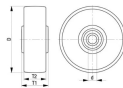

品番：EA986MV-20

品名：260x 85mm 車輪(空気入・PPリム)

販売価格	8,280円(税抜) / 9,108円(税込)		
カタログ価格	8,280円(税抜) / 9,108円(税込)		
在庫数	最新在庫: 2 (2026/07/08 06:19現在)		
商品入数	1	販売単位	個
カタログページ	1698ページ		

リムは衝撃に強いポリプロピレン製

仕様

車輪径×幅	260×85mm	軸径	20mm
軸幅	75mm	耐熱温度	-20~40℃ (30℃以上で負荷容量が減少)
タイヤ硬度	60ショアA	耐荷重	150kg(4km/h)
重量	1.2kg	材質	タイヤ:チューブ入りエアータイヤ(2層)、リム:ポリプロピレン