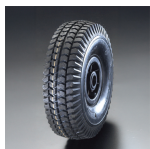

品番：EA986MV-20

品名：260x 85mm 車輪(空気入・PPリム)

販売価格	8,280円(税抜) / 9,108円(税込)		
カタログ価格	8,280円(税抜) / 9,108円(税込)		
在庫数	最新在庫: 2 (2026/07/08 06:19現在)		
商品入数	1	販売単位	個
カタログページ	1698ページ		

リムは衝撃に強いポリプロピレン製

仕様

車輪径×幅	260×85mm	軸径	20mm
軸幅	75mm	耐熱温度	-20~40℃ (30℃以上で負荷容量が減少)
タイヤ硬度	60ショアA	耐荷重	150kg(4km/h)
重量	1.2kg	材質	タイヤ:チューブ入りエアータイヤ(2層)、リム:ポリプロピレン

高いクッション性をもっており、凸凹面等の平らではない場所を走行するのに適しています

地面からの衝撃を吸収し和らげるため、安全に走行可能です

リムは衝撃に強いポリプロピレン製

耐久性・耐食性・防錆に優れたプレーンベアリング仕様(ベアリングなし)

油類を除く多くの腐食性物質に対して高い耐薬品性があります。

代替品

品番	EA986MV-10
コメント	

株式会社エスコ