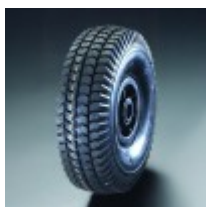

品番：EA986MV-20

品名：260x 85mm 車輪(空気入・PPリム)

販売価格	8,280円(税抜) / 9,108円(税込)		
カタログ価格	8,280円(税抜) / 9,108円(税込)		
在庫数	最新在庫: 2 (2026/07/08 06:19現在)		
商品入数	1	販売単位	個
カタログページ	1698ページ		

リムは衝撃に強いポリプロピレン製

仕様

車輪径×幅	260×85mm	軸径	20mm
軸幅	75mm	耐熱温度	-20~40℃ (30℃以上で負荷容量が減少)
タイヤ硬度	60ショアA	耐荷重	150kg(4km/h)
重量	1.2kg	材質	タイヤ:チューブ入りエアータイヤ(2層)、リム:ポリプロピレン

高いクッション性をもっており、凸凹面等の平らではない場所を走行するのに適しています

地面からの衝撃を吸収し和らげるため、安全に走行可能です

リムは衝撃に強いポリプロピレン製

耐久性・耐食性・防錆に優れたプレーンベアリング仕様(ベアリングなし)

油類を除く多くの腐食性物質に対して高い耐薬品性があります。

代替品

品番	EA986MV-10
コメント	

株式会社エスコ