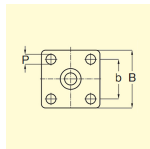

カタログ訂正 25/03/24 ストッパーはついていません (NO56.57 1012)

仕様

メーカー	東正車輛 (TOSEI)	型番	SMJ-150RB-KR
仕様	自在固定切替(右) ストッパー無	車輪径×幅	150×38mm
全高	190mm	耐荷重	160kg
耐熱温度	-5°C~60°C	材質	金具:スチール、車輪:ゴム
穴径	11mm	取付ピッチ	75×75mm
プレートサイズ	102×102mm	ペダル色	緑
重量	1830g		

ベアリング入り
弾性のあるゴム車
ペダルを踏み込むとブラケットにピンがハマリ込み自在車を固定車に変えて使用可能。
台車の外側にペダルが来るよう右側に自在固定切替ペダルがついており、自在金具の旋回部が固定され固定金具に切替えることができます。カゴキャリーなど狭い場所を移動する場合は自在式に、長い距離を移動する場合は固定式に容易に切替える事ができます。