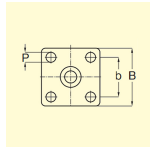

カタログ訂正 25/03/24 ストッパーはついていません (NO56.57 1012)

仕様

メーカー	東正車輛 (TOSEI)	型番	SMJ-150RB-KL
仕様	自在固定切替(左) ストッパー無	車輪径×幅	150×38mm
全高	190mm	耐荷重	160kg
耐熱温度	-5°C~60°C	材質	金具: スチール、車輪: ゴム
穴径	11mm	取付ピッチ	75×75mm
プレートサイズ	102×102mm	ペダル色	黄
重量	1830g		

ベアリング入り

弾性のあるゴム車

ペダルを踏み込むとブラケットにピンがハマり込み自在車を固定車に変えて使用可能。

台車の外側にペダルが来るよう左側に自在固定切替ペダルがついており、自在金具の旋回部が固定され固定金具に切替えることが出来ます。カゴキャリーなど狭い場所を移動する場合は自在式に、長い距離を移動する場合は固定式に容易に切替える事ができます。