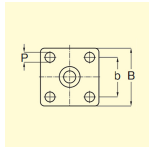

品番：EA986PN-207

品名：150mm キャスター(自在固定切替/右ペダル)

販売価格	7,250円(税抜) / 7,975円(税込)		
カタログ価格	7,250円(税抜) / 7,975円(税込)		
在庫数	最新在庫: 6 (2026/07/03 09:11現在)		
商品入数	1	販売単位	個
カタログページ	1683ページ		

仕様

メーカー	東正車輛 (TOSEI)	型番	SMJ-150UB-KR
仕様	自在固定切替(右) ストッパー無	車輪径×幅	150×38mm
全高	190mm	耐荷重	160kg
耐熱温度	-5℃~60℃	材質	金具:スチール、車輪:ウレタン
穴径	11mm	取付ピッチ	75×75mm
プレートサイズ	102×102mm	ペダル色	緑
重量	1720g		

ベアリング入り

耐油性、耐摩耗性に優れ床面の汚染等が少ないことが特性のウレタン車付きです。

ペダルを踏み込むとブラケットにピンがハマリ込み自在車を固定車に変えて使用可能。

台車の外側にペダルが来るよう右側に自在固定切替ペダルがついており、自在金具の旋回部が固定され固定金具に切替えることが出来ます。カゴキャリーなど狭い場所を移動する場合は自在式に、長い距離を移動する場合は固定式に容易に切替える事ができます。