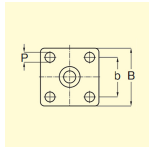

品番：EA986PN-208

品名：150mm キャスター(自在固定切替/左ペダル)

販売価格	7,250円(税抜) / 7,975円(税込)		
カタログ価格	7,250円(税抜) / 7,975円(税込)		
在庫数	最新在庫: 6 (2026/07/03 11:22現在)		
商品入数	1	販売単位	個
カタログページ	1683ページ		

仕様

メーカー	東正車輛 (TOSEI)	型番	SMJ-150UB-KL
仕様	自在固定切替(左) ストッパー無	車輪径×幅	150×38mm
全高	190mm	耐荷重	160kg
耐熱温度	-5℃~60℃	材質	金具:スチール、車輪:ウレタン
穴径	11mm	取付ピッチ	75×75mm
プレートサイズ	102×102mm	ペダル色	黄
重量	1720g		

ベアリング入り

耐油性、耐摩耗性に優れ床面の汚染等が少ないことが特性のウレタン車付きです。

ペダルを踏み込むとブラケットにピンがハマリ込み自在車を固定車に変えて使用可能。

台車の外側にペダルが来るよう左側に自在固定切替ペダルがついており、自在金具の旋回部が固定され固定金具に切替えることが出来ます。カゴキャリーなど狭い場所を移動する場合は自在式に、長い距離を移動する場合は固定式に容易に切替える事ができます。