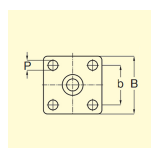

#### 仕様

メーカー	東正車輛 (TOSEI)	型番	SMJ-150UB-KL
仕様	自在固定切替(左) ストッパー無	車輪径×幅	150×38mm
全高	190mm	耐荷重	160kg
耐熱温度	-5℃~60℃	材質	金具:スチール、車輪:ウレタン
穴径	11mm	取付ピッチ	75×75mm
プレートサイズ	102×102mm	ペダル色	黄
重量	1720g		

ベアリング入り

耐油性、耐摩耗性に優れ床面の汚染等が少ないことが特性のウレタン車付きです。