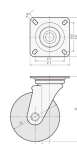

品番：EA986PN-324

品名：150mm キャスター-(自在金具/Wストップ°-/高導電)

販売価格	5,860円(税抜) / 6,446円(税込)		
カタログ価格	5,860円(税抜) / 6,446円(税込)		
在庫数	最新在庫: 4 (2026/04/04 16:19現在)		
商品入数	1	販売単位	個
カタログページ	1680ページ		

仕様

メーカー	東正車輛 (TOSEI)	型番	WJ-150RBE-WS
仕様	自在ストッパー付	車輪径×幅(mm)	150×45
全高(mm)	198	耐荷重(kg)	160
穴径(d)	11mm	取付ピッチ(P1×P2)	90×90mm
プレートサイズ(F1×F2)	120×120mm	耐熱温度	-5~60°C
材質	金具:スチール 車輪:導電ゴム	軸径	20mm
偏心(E)	45mm		