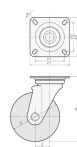

品番：EA986PN-324

品名：150mm キャスター-(自在金具/Wストップ°-/高導電)

販売価格	5,860円(税抜) / 6,446円(税込)		
カタログ価格	5,860円(税抜) / 6,446円(税込)		
在庫数	最新在庫: 4 (2026/04/04 21:19現在)		
商品入数	1	販売単位	個
カタログページ	1680ページ		

仕様

メーカー	東正車輛 (TOSEI)	型番	WJ-150RBE-WS
仕様	自在ストッパー付	車輪径×幅(mm)	150×45
全高(mm)	198	耐荷重(kg)	160
穴径(d)	11mm	取付ピッチ(P1×P2)	90×90mm
プレートサイズ(F1×F2)	120×120mm	耐熱温度	-5~60°C
材質	金具:スチール 車輪:導電ゴム	軸径	20mm
偏心(E)	45mm		