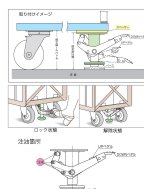

品番：EA986PZ-2

品名：142 mm ブレーキストッパー

販売価格	6,600円(税抜) / 7,260円(税込)		
カタログ価格	6,600円(税抜) / 7,260円(税込)		
在庫数	最新在庫: 8 (2026/04/10 15:54現在)		
商品入数	1	販売単位	個
カタログページ	1696ページ		

仕様

メーカー	東正車輛 (TOSEI)	型番	900-2
適正取付高さ	142mm	ON高さ	150mm
OFF高さ	125mm	耐荷重	200kg
取付穴ピッチ	85~100×85~100mm	プレートサイズ	120×120mm
取付穴径	11mm	材質	スチール

後輪を浮かして台車を制御します。

ロックペダルと解除ペダルが別々で操作が簡単

内蔵スプリングの動きでスペースが約5mm伸縮しますので、凹みのある床面にも対応します。

株式会社エスコ

大阪府大阪市西区立売堀3丁目8番14号 06-6532-6226(代表)

© 2018 ESCO Co.,Ltd.