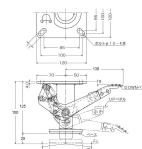

品番：EA986PZ-2

品名：142 mm ブレーキストッパー

販売価格	6,600円(税抜) / 7,260円(税込)		
カタログ価格	6,600円(税抜) / 7,260円(税込)		
在庫数	最新在庫: 8 (2026/04/10 15:54現在)		
商品入数	1	販売単位	個
カタログページ	1696ページ		

仕様

メーカー	東正車輛 (TOSEI)	型番	900-2
適正取付高さ	142mm	ON高さ	150mm
OFF高さ	125mm	耐荷重	200kg
取付穴ピッチ	85~100×85~100mm	プレートサイズ	120×120mm
取付穴径	11mm	材質	スチール

後輪を浮かして台車を制御します。

ロックペダルと解除ペダルが別々で操作が簡単

内蔵スプリングの動きでスペースが約5mm伸縮しますので、凹みのある床面にも対応します。

株式会社エスコ

大阪府大阪市西区立売堀3丁目8番14号 06-6532-6226(代表)

© 2018 ESCO Co.,Ltd.