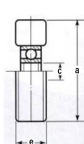

#### 仕様

メーカー	ヨコヅナ	型番	ZBS-0603
材質	枠(SUS304)、車(SUS303)	耐荷重(2個)	150kg
サイズA	140mm	サイズB	106mm
サイズD	60mm	サイズE	20mm
サイズG	21mm	用途	門扉・工場・出入り口用扉・各種倉庫
ベアリング入			
平レール用			
1個価格			
耐久力に優れています。			