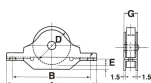

#### 仕様

メーカー	ヨコヅナ	型番	ZBS-0603
材質	枠(SUS304)、車(SUS303)	耐荷重(2個)	150kg
サイズA	140mm	サイズB	106mm
サイズD	60mm	サイズE	20mm
サイズG	21mm	用途	門扉・工場・出入り口用扉・各種倉庫
ベアリング入			
平レール用			
1個価格			
耐久力に優れています。			