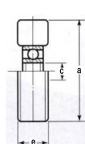

#### 仕様

メーカー	ヨコヅナ	型番	ZBS-0603
材質	枠(SUS304)、車(SUS303)	耐荷重(2個)	150kg
サイズA	140mm	サイズB	106mm
サイズD	60mm	サイズE	20mm
サイズG	21mm	用途	門扉・工場・出入り口用扉・各種倉庫
ベアリング入			
平レール用			
1個価格			
耐久力に優れています。			