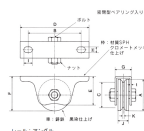

品番：EA986RA-105

品名：105mm 戸車(重量用・V型)

販売価格	5,930円(税抜) / 6,523円(税込)		
カタログ価格	5,930円(税抜) / 6,523円(税込)		
在庫数	最新在庫: 4 (2026/06/29 05:50現在)		
商品入数	1	販売単位	個
カタログページ	1702ページ		

仕様

メーカー	ヤボシ	型番	K105V
戸車形状	V型	車輪径×幅	105×30mm
取付高	112.5mm	フレームサイズ	220×42×92(H)mm
取付穴ピッチ	186mm	取付穴径	20×13.5mm
耐荷重	600kg(2個使用時)	使用ボルト	M20×60
材質	車: 鋳鉄(ベアリング入) 枠: 鉄(SPH) クロメートメッキ仕上げ	入数	1個

門扉、台車などの重量用のV型戸車(枠付き)で、アングルレールに使用できます。

密閉型ベアリング入りで耐久性に優れ、重量のある扉や台車をスムーズに移動させることができます。

※戸車なので扉に使われることを前提としており2個の戸車に均等荷重がかかることから耐荷重は2個での表現になっていますが、本商品は1個価格です。

株式会社エスコ

大阪府大阪市西区立売堀3丁目8番14号 06-6532-6226(代表)

© 2018 ESCO Co.,Ltd.