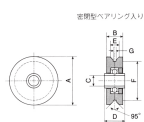

品番 : EA986RA-210

品名 : 105mm 戸車車輪(重量用・V型)

販売価格	4,250円(税抜) / 4,675円(税込)		
カタログ価格	4,250円(税抜) / 4,675円(税込)		
在庫数	最新在庫: 12 (2026/06/29 07:14現在)		
商品入数	1	販売単位	個
カタログページ	1702ページ		

仕様

メーカー	ヤボシ	型番	K105V-N
戸車形状	V型	車輪径×幅	105×30mm
軸径	20mm	使用ボルト	M20×60
材質	鋳鉄(ベアリング入)		
EA986RA-105の取替用車輪			
ボルト、ナット付			
密閉型ベアリング入りで耐久性に優れ、重量のある扉や台車をスムーズに移動させることができます。			