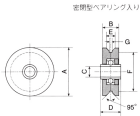

品番：EA986RA-210

品名：105mm 戸車車輪(重量用・V型)

販売価格	4,250円(税抜) / 4,675円(税込)		
カタログ価格	4,250円(税抜) / 4,675円(税込)		
在庫数	最新在庫: 12 (2026/04/10 07:02現在)		
商品入数	1	販売単位	個
カタログページ	1702ページ		

仕様

メーカー	ヤボシ	型番	K105V-N
戸車形状	V型	車輪径×幅	105×30mm
軸径	20mm	使用ボルト	M20×60
材質	鋳鉄(ベアリング入)		
EA986RA-105の取替用車輪			
ボルト、ナット付			
密閉型ベアリング入りで耐久性に優れ、重量のある扉や台車をスムーズに移動させることができます。			