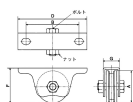

品番：EA986RA-305

品名：50mm 戸車(重量用・V型・コ型兼用)

販売価格	1,540円(税抜) / 1,694円(税込)		
カタログ価格	1,540円(税抜) / 1,694円(税込)		
在庫数	最新在庫: 0 (2026/04/10 07:05現在)		
商品入数	1	販売単位	個
カタログページ			

仕様

メーカー	ヤボシ	型番	K50H
耐荷重(2個)	180kg	戸車形状	V・コ兼用型
材質	枠:鉄SPH(クロメートメッキ仕上げ)、 車:鋳鉄	ベアリング	密閉型ベアリング入り
サイズA	50mm	サイズB	86mm
サイズD	114mm	サイズF	55mm
サイズG	27.9mm	使用ボルト	M10×35