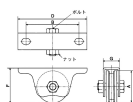

品番：EA986RA-305

品名：50mm 戸車(重量用・V型・コ型兼用)

販売価格	1,540円(税抜) / 1,694円(税込)		
カタログ価格	1,540円(税抜) / 1,694円(税込)		
在庫数	最新在庫: 0 (2026/04/10 08:25現在)		
商品入数	1	販売単位	個
カタログページ			

仕様

メーカー	ヤボシ	型番	K50H
耐荷重(2個)	180kg	戸車形状	V・コ兼用型
材質	枠:鉄SPH(クロメートメッキ仕上げ)、 車:鋳鉄	ベアリング	密閉型ベアリング入り
サイズA	50mm	サイズB	86mm
サイズD	114mm	サイズF	55mm
サイズG	27.9mm	使用ボルト	M10×35