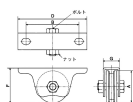

#### 仕様

メーカー	ヤボシ	型番	K60H
耐荷重(2個)	220kg	戸車形状	V・コ兼用型
材質	枠:鉄SPH(クロメートメッキ仕上げ)、 車:鋳鉄	ベアリング	密閉型ベアリング入り
サイズA	60mm	サイズB	100mm
サイズD	130mm	サイズF	65mm
サイズG	31.4mm	使用ボルト	1/2×45