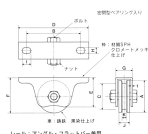

## 仕様

メーカー	ヤボシ	型番	K80H
戸車形状	V・コ兼用型	車輪径×幅	80×24mm
取付高	88mm	フレームサイズ	170×36×73(H)mm
取付穴ピッチ	140mm	取付穴径	16×11mm
耐荷重	300kg(2個使用時)	使用ボルト	M16×50
材質	車: 鋳鉄(ベアリング入) 枠: 鉄(SPH) クロメートメッキ仕上げ	入数	1個

門扉、台車などの重量用のV・コ兼用型戸車(枠付き)で、アングル・フラットバー(レール)に使用できます。