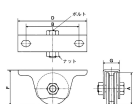

品番 : EA986RA-309

品名 : 90mm 戸車(重量用・V型・コ型兼用)

販売価格	5,020円(税抜) / 5,522円(税込)		
カタログ価格	5,020円(税抜) / 5,522円(税込)		
在庫数	最新在庫: 0 (2026/04/10 08:25現在)		
商品入数	1	販売単位	個
カタログページ			

仕様

メーカー	ヤボシ	型番	K90H
耐荷重(2個)	500kg	戸車形状	V・コ兼用型
材質	枠:鉄SPH(クロメートメッキ仕上げ)、 車:鋳鉄	ベアリング	密閉型ベアリング入り
サイズA	90mm	サイズB	160mm
サイズD	200mm	サイズF	100mm
サイズG	42mm	使用ボルト	M20×60