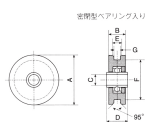

品番 : EA986RA-406

品名 : 60mm 戸車車輪(重量用・V型・コ型兼用)

|         |                               |      |   |
|---------|-------------------------------|------|---|
| 販売価格    | 1,580円(税抜) / 1,738円(税込)       |      |   |
| カタログ価格  | 1,580円(税抜) / 1,738円(税込)       |      |   |
| 在庫数     | 最新在庫: 12 (2026/04/10 08:25現在) |      |   |
| 商品入数    | 1                             | 販売単位 | 個 |
| カタログページ | 1702ページ                       |      |   |

#### 仕様

|  |            |       |         |
|--|------------|-------|---------|
| メーカー   | ヤボシ        | 型番    | K60H-N  |
| 戸車形状   | V・コ兼用型     | 車輪径×幅 | 60×20mm |
| 軸径   | 13mm       | 使用ボルト | 1/2×45  |
| 材質   | 鋳鉄(ベアリング入) |       |         |
| EA986RA-306の取替用車輪                              |            |       |         |
| ボルト、ナット付                                       |            |       |         |
| 密閉型ベアリング入りで耐久性に優れ、重量のある扉や台車をスムーズに移動させることができます。 |            |       |         |