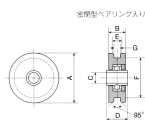

### 仕様

メーカー	ヤボシ	型番	K100H-N
戸車形状	V・コ兼用型	車輪径×幅	100×30mm
軸径	20mm	使用ボルト	M20×60
材質	鋳鉄(ベアリング入)		
EA986RA-310の取替用車輪			
ボルト、ナット付			
密閉型ベアリング入りで耐久性に優れ、重量のある扉や台車をスムーズに移動させることができます。			