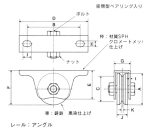

品番：EA986RA-50

品名：50mm 戸車(重量用・V型・スチール製)

販売価格	1,400円(税抜) / 1,540円(税込)		
カタログ価格	1,400円(税抜) / 1,540円(税込)		
在庫数	最新在庫: 12 (2026/06/29 03:25現在)		
商品入数	1	販売単位	個
カタログページ	1702ページ		

仕様

メーカー	ヤボシ	型番	K50V
戸車形状	V型	車輪径×幅	50×18mm
取付高	55mm	フレームサイズ	114×27.9×49(H)mm
取付穴ピッチ	86mm	取付穴径	16×11mm
耐荷重	180kg(2個使用時)	使用ボルト	M10×35
材質	車: 鋳鉄(ベアリング入) 枠: 鉄(SPH) クロメートメッキ仕上げ	入数	1個

門扉、台車などの重量用のV型戸車(枠付き)で、アングルレールに使用できます。

密閉型ベアリング入りで耐久性に優れ、重量のある扉や台車をスムーズに移動させることができます。

※戸車なので扉に使われることを前提としており2個の戸車に均等荷重がかかることから耐荷重は2個での表現になっていますが、本商品は1個価格です。

株式会社エスコ

大阪府大阪市西区立売堀3丁目8番14号 06-6532-6226(代表)

© 2018 ESCO Co.,Ltd.