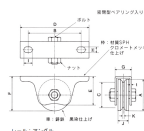

品番：EA986RA-50

品名：50mm 戸車(重量用・V型・スチール製)

販売価格	1,400円(税抜) / 1,540円(税込)		
カタログ価格	1,400円(税抜) / 1,540円(税込)		
在庫数	最新在庫: 12 (2026/06/29 04:33現在)		
商品入数	1	販売単位	個
カタログページ	1702ページ		

仕様

メーカー	ヤボシ	型番	K50V
戸車形状	V型	車輪径×幅	50×18mm
取付高	55mm	フレームサイズ	114×27.9×49(H)mm
取付穴ピッチ	86mm	取付穴径	16×11mm
耐荷重	180kg(2個使用時)	使用ボルト	M10×35
材質	車: 鋳鉄(ベアリング入) 枠: 鉄(SPH) クロメートメッキ仕上げ	入数	1個

門扉、台車などの重量用のV型戸車(枠付き)で、アングルレールに使用できます。

密閉型ベアリング入りで耐久性に優れ、重量のある扉や台車をスムーズに移動させることができます。

※戸車なので扉に使われることを前提としており2個の戸車に均等荷重がかかることから耐荷重は2個での表現になっていますが、本商品は1個価格です。

株式会社エスコ

大阪府大阪市西区立売堀3丁目8番14号 06-6532-6226(代表)

© 2018 ESCO Co.,Ltd.