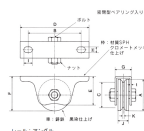

品番：EA986RA-60

品名：60mm 戸車(重量用・V型・スチール製)

販売価格	1,810円(税抜) / 1,991円(税込)		
カタログ価格	1,810円(税抜) / 1,991円(税込)		
在庫数	最新在庫: 2 (2026/04/10 08:24現在)		
商品入数	1	販売単位	個
カタログページ	1702ページ		

仕様

メーカー	ヤボシ	型番	K60V
戸車形状	V型	車輪径×幅	60×20mm
取付高	65mm	フレームサイズ	130×31.4×54(H)mm
取付穴ピッチ	100mm	取付穴径	16×11mm
耐荷重	220kg(2個使用時)	使用ボルト	1/2×45
材質	車: 鋳鉄(ベアリング入) 枠: 鉄(SPH) クロメートメッキ仕上げ	入数	1個

門扉、台車などの重量用のV型戸車(枠付き)で、アングルレールに使用できます。

密閉型ベアリング入りで耐久性に優れ、重量のある扉や台車をスムーズに移動させることができます。

※戸車なので扉に使われることを前提としており2個の戸車に均等荷重がかかることから耐荷重は2個での表現になっていますが、本商品は1個価格です。

株式会社エスコ

大阪府大阪市西区立売堀3丁目8番14号 06-6532-6226(代表)

© 2018 ESCO Co.,Ltd.