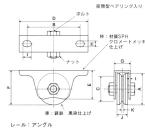

品番：EA986RA-60

品名：60mm 戸車(重量用・V型・スチール製)

販売価格	1,810円(税抜) / 1,991円(税込)		
カタログ価格	1,810円(税抜) / 1,991円(税込)		
在庫数	最新在庫: 2 (2026/06/29 03:25現在)		
商品入数	1	販売単位	個
カタログページ	1702ページ		

仕様

メーカー	ヤボシ	型番	K60V
戸車形状	V型	車輪径×幅	60×20mm
取付高	65mm	フレームサイズ	130×31.4×54(H)mm
取付穴ピッチ	100mm	取付穴径	16×11mm
耐荷重	220kg(2個使用時)	使用ボルト	1/2×45
材質	車: 鋳鉄(ベアリング入) 枠: 鉄(SPH) クロメートメッキ仕上げ	入数	1個

門扉、台車などの重量用のV型戸車(枠付き)で、アングルレールに使用できます。

密閉型ベアリング入りで耐久性に優れ、重量のある扉や台車をスムーズに移動させることができます。

※戸車なので扉に使われることを前提としており2個の戸車に均等荷重がかかることから耐荷重は2個での表現になっていますが、本商品は1個価格です。

株式会社エスコ

大阪府大阪市西区立売堀3丁目8番14号 06-6532-6226(代表)

© 2018 ESCO Co.,Ltd.