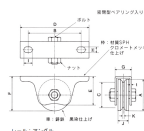

品番：EA986RA-75

品名：75mm 戸車(重量用・V型)

販売価格	2,820円(税抜) / 3,102円(税込)		
カタログ価格	2,820円(税抜) / 3,102円(税込)		
在庫数	最新在庫: 2 (2026/06/29 04:32現在)		
商品入数	1	販売単位	個
カタログページ	1702ページ		

仕様

メーカー	ヤボシ	型番	K75V
戸車形状	V型	車輪径×幅	75×24mm
取付高	80.5mm	フレームサイズ	150×34.4×64(H)mm
取付穴ピッチ	120mm	取付穴径	16×11mm
耐荷重	280kg(2個使用時)	使用ボルト	M16×50
材質	車: 鋳鉄(ベアリング入) 枠: 鉄(SPH) クロメートメッキ仕上げ	入数	1個

門扉、台車などの重量用のV型戸車(枠付き)で、アングルレールに使用できます。

密閉型ベアリング入りで耐久性に優れ、重量のある扉や台車をスムーズに移動させることができます。

※戸車なので扉に使われることを前提としており2個の戸車に均等荷重がかかることから耐荷重は2個での表現になっていますが、本商品は1個価格です。

株式会社エスコ

大阪府大阪市西区立売堀3丁目8番14号 06-6532-6226(代表)

© 2018 ESCO Co.,Ltd.