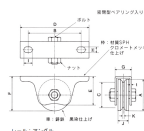

品番：EA986RA-75

品名：75mm 戸車(重量用・V型)

販売価格	2,820円(税抜) / 3,102円(税込)		
カタログ価格	2,820円(税抜) / 3,102円(税込)		
在庫数	最新在庫: 2 (2026/04/10 08:24現在)		
商品入数	1	販売単位	個
カタログページ	1702ページ		

仕様

メーカー	ヤボシ	型番	K75V
戸車形状	V型	車輪径×幅	75×24mm
取付高	80.5mm	フレームサイズ	150×34.4×64(H)mm
取付穴ピッチ	120mm	取付穴径	16×11mm
耐荷重	280kg(2個使用時)	使用ボルト	M16×50
材質	車: 鋳鉄(ベアリング入) 枠: 鉄(SPH) クロメートメッキ仕上げ	入数	1個

門扉、台車などの重量用のV型戸車(枠付き)で、アングルレールに使用できます。

密閉型ベアリング入りで耐久性に優れ、重量のある扉や台車をスムーズに移動させることができます。

※戸車なので扉に使われることを前提としており2個の戸車に均等荷重がかかることから耐荷重は2個での表現になっていますが、本商品は1個価格です。

株式会社エスコ

大阪府大阪市西区立売堀3丁目8番14号 06-6532-6226(代表)

© 2018 ESCO Co.,Ltd.