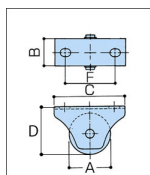

#### 仕様

メーカー	ヤボシ	型番	K90V
耐荷重(2個)	450kg	戸車形状	V型
ベアリング	密閉式ベアリング入り	材質	枠:鉄SPH(クロメートメッキ)、車:鋳鉄
サイズA	90mm	サイズB	42mm
サイズC	200mm	サイズD	100mm
サイズF	160mm	使用ボルト	M20×60