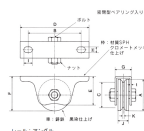

### 仕様

メーカー	ヤボシ	型番	K90V
戸車形状	V型	車輪径×幅	90×29mm
取付高	100mm	フレームサイズ	200×42×83(H)mm
取付穴ピッチ	160mm	取付穴径	20×13.5mm
耐荷重	450kg(2個使用時)	使用ボルト	M20×60
材質	車: 鋳鉄(ベアリング入) 枠: 鉄(SPH) クロメートメッキ仕上げ	入数	1個

門扉、台車などの重量用のV型戸車(枠付き)で、アングルレールに使用できます。