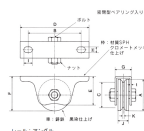

品番：EA986RA-90

品名：90mm 戸車(重量用・V型)

販売価格	4,580円(税抜) / 5,038円(税込)		
カタログ価格	4,580円(税抜) / 5,038円(税込)		
在庫数	最新在庫: 5 (2026/04/10 07:02現在)		
商品入数	1	販売単位	個
カタログページ	1702ページ		

仕様

メーカー	ヤボシ	型番	K90V
戸車形状	V型	車輪径×幅	90×29mm
取付高	100mm	フレームサイズ	200×42×83(H)mm
取付穴ピッチ	160mm	取付穴径	20×13.5mm
耐荷重	450kg(2個使用時)	使用ボルト	M20×60
材質	車: 鋳鉄(ベアリング入) 枠: 鉄(SPH) クロメートメッキ仕上げ	入数	1個

門扉、台車などの重量用のV型戸車(枠付き)で、アングルレールに使用できます。

密閉型ベアリング入りで耐久性に優れ、重量のある扉や台車をスムーズに移動させることができます。

※戸車なので扉に使われることを前提としており2個の戸車に均等荷重がかかることから耐荷重は2個での表現になっていますが、本商品は1個価格です。

株式会社エスコ

大阪府大阪市西区立売堀3丁目8番14号 06-6532-6226(代表)

© 2018 ESCO Co.,Ltd.