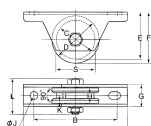

品番：EA986RB-100

品名：100mm 戸車(重量用・ステンス製)

販売価格	35,500円(税抜) / 39,050円(税込)		
カタログ価格	35,500円(税抜) / 39,050円(税込)		
在庫数	最新在庫: 1 (2026/04/10 05:41現在)		
商品入数	1	販売単位	個
カタログページ	1702ページ		

仕様

メーカー	ヨコヅナ	型番	JBS-1006
VH兼用型	アングルレール、フラットレール両用	耐荷重(2個)	1000kg
サイズA	2200mm	サイズB	176mm
サイズD	100mm	サイズG	42mm
サイズF	110mm	材質	車:ステンレス(SUS303)、 枠:ステンレス(SUS304)
枠厚	2.6~3mm	重量	2290g
用途	門扉・工場・出入口用扉・各種倉庫など	入数	1個