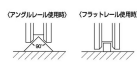

カタログ訂正 26/05/08 サイズ(G)の訂正。誤:42mm、正:43mm(No.57 9025)

仕様

メーカー	ヨコヅナ	型番	JBS-1006
車輪径	100mm	枠全長	220mm
取付ピッチ	176mm	取付高	110mm
枠厚	4mm	耐荷重(2個)	1000kg
材質	枠:ステンレス(SUS304) 車:ステンレス(SUS303)	重量	2290g
入数	1個		

VH兼用型

高級機械用ベアリングを使用。耐久力に優れています。

門扉・工場・出入口用扉・各種倉庫などに

RoHS対応品

株式会社エスコ

大阪府大阪市西区立売堀3丁目8番14号 06-6532-6226(代表)

© 2018 ESCO Co.,Ltd.