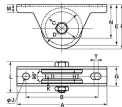

カタログ訂正 26/05/08 サイズ(G)の訂正。誤:42mm、正:43mm(No.57 9025)

仕様

メーカー	ヨコヅナ	型番	JBS-1006
車輪径	100mm	枠全長	220mm
取付ピッチ	176mm	取付高	110mm
枠厚	4mm	耐荷重(2個)	1000kg
材質	枠:ステンレス(SUS304) 車:ステンレス(SUS303)	重量	2290g
入数	1個		

VH兼用型

高級機械用ベアリングを使用。耐久力に優れています。

門扉・工場・出入口用扉・各種倉庫などに

RoHS対応品

株式会社エスコ

大阪府大阪市西区立売堀3丁目8番14号 06-6532-6226(代表)

© 2018 ESCO Co.,Ltd.