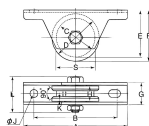

品番：EA986RB-100

品名：100mm 戸車(重量用・ステンレス製)

販売価格	35,500円(税抜) / 39,050円(税込)		
カタログ価格	35,500円(税抜) / 39,050円(税込)		
在庫数	最新在庫: 1 (2026/04/10 07:00現在)		
商品入数	1	販売単位	個
カタログページ	1702ページ		

仕様

メーカー	ヨコヅナ	型番	JBS-1006
VH兼用型	アングルレール、フラットレール両用	耐荷重(2個)	1000kg
サイズA	2200mm	サイズB	176mm
サイズD	100mm	サイズG	42mm
サイズF	110mm	材質	車:ステンレス(SUS303)、 枠:ステンレス(SUS304)
枠厚	2.6~3mm	重量	2290g
用途	門扉・工場・出入口用扉・各種倉庫など	入数	1個