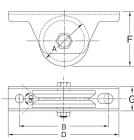

仕様

| | | | |
|---|---------------------------------|----------|-----------------------|
| メーカー | ヨコヅナ | 型番 | JCS-0505 |
| 材質 | 車:ステンレス(SUS303)、枠:ステンレス(SUS304) | サイズA(mm) | 50 |
| サイズB(mm) | 88 | サイズD(mm) | 110 |
| サイズF(mm) | 54 | サイズG(mm) | 26 |
| 耐荷重(2個) | 200kg | 用途 | 門扉・工場・出入口用扉・各種倉庫 etc. |
| 1個価格 | | | |
| 高級機械用ベアリングを使用していますので耐久性に優れています。440Cベアリング入なので丈夫でサビにくい。 | | | |