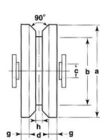

仕様

| | | | |
|---|---------------------------------|----------|-----------------------|
| メーカー | ヨコヅナ | 型番 | JCS-0505 |
| 材質 | 車:ステンレス(SUS303)、枠:ステンレス(SUS304) | サイズA(mm) | 50 |
| サイズB(mm) | 88 | サイズD(mm) | 110 |
| サイズF(mm) | 54 | サイズG(mm) | 26 |
| 耐荷重(2個) | 200kg | 用途 | 門扉・工場・出入口用扉・各種倉庫 etc. |
| 1個価格 | | | |
| 高級機械用ベアリングを使用していますので耐久性に優れています。440Cベアリング入なので丈夫でサビにくい。 | | | |