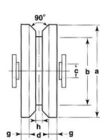

#### 仕様

メーカー	ヨコヅナ	型番	JCS-0605
材質	車:ステンレス(SUS303)、枠:ステンレス(SUS304)	サイズA(mm)	60
サイズB(mm)	98	サイズD(mm)	120
サイズF(mm)	65	サイズG(mm)	28
耐荷重(2個)	300kg	用途	門扉・工場・出入口用扉・各種倉庫 etc.
1個価格			
高級機械用ベアリングを使用していますので耐久性に優れています。440Cベアリング入なので丈夫でサビにくい。			