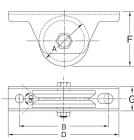

#### 仕様

メーカー	ヨコヅナ	型番	JCS-0605
材質	車:ステンレス(SUS303)、枠:ステンレス(SUS304)	サイズA(mm)	60
サイズB(mm)	98	サイズD(mm)	120
サイズF(mm)	65	サイズG(mm)	28
耐荷重(2個)	300kg	用途	門扉・工場・出入口用扉・各種倉庫 etc.
1個価格			
高級機械用ベアリングを使用していますので耐久性に優れています。440Cベアリング入なので丈夫でサビにくい。			