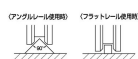

### 仕様

メーカー	ヨコヅナ	型番	JBS-0506
車輪径	50mm	枠全長	110mm
取付ピッチ	88mm	取付高	54mm
枠厚	2.5mm	耐荷重(2個)	200kg
材質	枠: ステンレス(SUS304) 車: ステンレス(SUS303)	重量	365g
入数	1個		
VH兼用型			
高級機械用ベアリングを使用。耐久力に優れています。			
門扉・工場・出入口用扉・各種倉庫などに			
RoHS対応品			