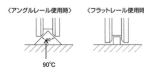

品番 : EA986RB-50

品名 : 50mm/ 200kg 戸車(重量用・ステン製)

販売価格	8,670円(税抜) / 9,537円(税込)		
カタログ価格	8,670円(税抜) / 9,537円(税込)		
在庫数	最新在庫: 1 (2026/04/10 07:01現在)		
商品入数	1	販売単位	個
カタログページ	1702ページ		

仕様

メーカー	ヨコヅナ	型番	JBS-0506
材質	車:ステンレス(SUS303)、枠:ステンレス(SUS304)	枠厚	2.6~3mm
VH兼用型	アングルレールフラットレール両用	耐荷重	200kg(2個)
サイズA(mm)	110	サイズB(mm)	88
サイズD(mm)	50	サイズF(mm)	54
サイズG(mm)	26	重量	385g
用途	門扉・工場・出入口用扉・各種倉庫 etc.		