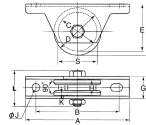

品番 : EA986RB-50

品名 : 50mm/ 200kg 戸車(重量用・ステン製)

販売価格	8,670円(税抜) / 9,537円(税込)		
カタログ価格	8,670円(税抜) / 9,537円(税込)		
在庫数	最新在庫: 1 (2026/04/10 07:01現在)		
商品入数	1	販売単位	個
カタログページ	1702ページ		

仕様

メーカー	ヨコヅナ	型番	JBS-0506
材質	車:ステンレス(SUS303)、枠:ステンレス(SUS304)	枠厚	2.6~3mm
VH兼用型	アングルレールフラットレール両用	耐荷重	200kg(2個)
サイズA(mm)	110	サイズB(mm)	88
サイズD(mm)	50	サイズF(mm)	54
サイズG(mm)	26	重量	385g
用途	門扉・工場・出入口用扉・各種倉庫 etc.		