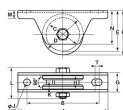

### 仕様

メーカー	ヨコヅナ	型番	JBS-0506
車輪径	50mm	枠全長	110mm
取付ピッチ	88mm	取付高	54mm
枠厚	2.5mm	耐荷重(2個)	200kg
材質	枠: ステンレス(SUS304) 車: ステンレス(SUS303)	重量	365g
入数	1個		
VH兼用型			
高級機械用ベアリングを使用。耐久力に優れています。			
門扉・工場・出入口用扉・各種倉庫などに			
RoHS対応品			