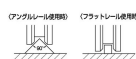

品番：EA986RB-50

品名：50mm/ 200kg 戸車(重量用・ステンス製)

販売価格	8,670円(税抜) / 9,537円(税込)		
カタログ価格	8,670円(税抜) / 9,537円(税込)		
在庫数	最新在庫: 1 (2026/06/29 03:23現在)		
商品入数	1	販売単位	個
カタログページ	1702ページ		

仕様

メーカー	ヨコヅナ	型番	JBS-0506
車輪径	50mm	枠全長	110mm
取付ピッチ	88mm	取付高	54mm
枠厚	2.5mm	耐荷重(2個)	200kg
材質	枠: ステンレス(SUS304) 車: ステンレス(SUS303)	重量	365g
入数	1個		
VH兼用型			
高級機械用ベアリングを使用。耐久力に優れています。			
門扉・工場・出入口用扉・各種倉庫などに			
RoHS対応品			