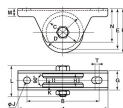

品番：EA986RB-50

品名：50mm/ 200kg 戸車(重量用・ステンス製)

販売価格	8,670円(税抜) / 9,537円(税込)		
カタログ価格	8,670円(税抜) / 9,537円(税込)		
在庫数	最新在庫: 1 (2026/06/29 03:23現在)		
商品入数	1	販売単位	個
カタログページ	1702ページ		

仕様

メーカー	ヨコヅナ	型番	JBS-0506
車輪径	50mm	枠全長	110mm
取付ピッチ	88mm	取付高	54mm
枠厚	2.5mm	耐荷重(2個)	200kg
材質	枠: ステンレス(SUS304) 車: ステンレス(SUS303)	重量	365g
入数	1個		
VH兼用型			
高級機械用ベアリングを使用。耐久力に優れています。			
門扉・工場・出入口用扉・各種倉庫などに			
RoHS対応品			