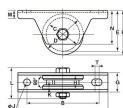

仕様

| | | | |
|---------------------------|--------------------------------------|---------|----------|
| メーカー | ヨコヅナ | 型番 | JBS-0606 |
| 車輪径 | 60mm | 枠全長 | 120mm |
| 取付ピッチ | 98mm | 取付高 | 65mm |
| 枠厚 | 3mm | 耐荷重(2個) | 320kg |
| 材質 | 枠: ステンレス(SUS304) 車: ステンレス(SUS303) | 重量 | 580g |
| 入数 | 1個 | | |
| VH兼用型 | | | |
| 高級機械用ベアリングを使用。耐久性に優れています。 | | | |
| 門扉・工場・出入口用扉・各種倉庫などに | | | |
| RoHS対応品 | | | |