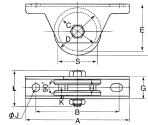

### 仕様

|          |                                 |          |           |
|----------|---------------------------------|----------|-----------|
| メーカー     | ヨコヅナ                            | 型番       | JBS-0606  |
| 材質       | 車:ステンレス(SUS303)、枠:ステンレス(SUS304) | 枠厚       | 2.6~3mm   |
| VH兼用型    | アングルレールフラットレール両用                | 耐荷重      | 300kg(2個) |
| サイズA(mm) | 120                             | サイズB(mm) | 98        |
| サイズD(mm) | 60                              | サイズF(mm) | 65        |
| サイズG(mm) | 28                              | 重量       | 580g      |
| 用途       | 門扉・工場・出入口用扉・各種倉庫<br>etc.        |          |           |