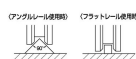

仕様

| | | | |
|---------------------------|--------------------------------------|---------|----------|
| メーカー | ヨコヅナ | 型番 | JBS-0606 |
| 車輪径 | 60mm | 枠全長 | 120mm |
| 取付ピッチ | 98mm | 取付高 | 65mm |
| 枠厚 | 3mm | 耐荷重(2個) | 320kg |
| 材質 | 枠: ステンレス(SUS304) 車: ステンレス(SUS303) | 重量 | 580g |
| 入数 | 1個 | | |
| VH兼用型 | | | |
| 高級機械用ベアリングを使用。耐久性に優れています。 | | | |
| 門扉・工場・出入口用扉・各種倉庫などに | | | |
| RoHS対応品 | | | |