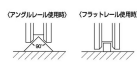

品番：EA986RB-60

品名：60mm/ 320kg 戸車(重量用・ステンス製)

販売価格	10,700円(税抜) / 11,770円(税込)		
カタログ価格	10,700円(税抜) / 11,770円(税込)		
在庫数	最新在庫: 1 (2026/06/29 03:23現在)		
商品入数	1	販売単位	個
カタログページ	1702ページ		

仕様

メーカー	ヨコヅナ	型番	JBS-0606
車輪径	60mm	枠全長	120mm
取付ピッチ	98mm	取付高	65mm
枠厚	3mm	耐荷重(2個)	320kg
材質	枠: ステンレス(SUS304) 車: ステンレス(SUS303)	重量	580g
入数	1個		
VH兼用型			
高級機械用ベアリングを使用。耐久力に優れています。			
門扉・工場・出入口用扉・各種倉庫などに			
RoHS対応品			