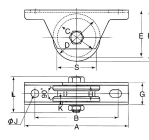

品番：EA986RB-60

品名：60mm/ 300kg 戸車(重量用・ステンス製)

販売価格	10,700円(税抜) / 11,770円(税込)		
カタログ価格	10,700円(税抜) / 11,770円(税込)		
在庫数	最新在庫: 1 (2026/04/10 08:27現在)		
商品入数	1	販売単位	個
カタログページ	1702ページ		

仕様

メーカー	ヨコヅナ	型番	JBS-0606
材質	車:ステンレス(SUS303)、枠:ステンレス(SUS304)	枠厚	2.6~3mm
VH兼用型	アングルレールフラットレール両用	耐荷重	300kg(2個)
サイズA(mm)	120	サイズB(mm)	98
サイズD(mm)	60	サイズF(mm)	65
サイズG(mm)	28	重量	580g
用途	門扉・工場・出入口用扉・各種倉庫 etc.		