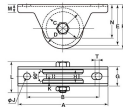

品番：EA986RB-60

品名：60mm/ 320kg 戸車(重量用・ステンス製)

販売価格	10,700円(税抜) / 11,770円(税込)		
カタログ価格	10,700円(税抜) / 11,770円(税込)		
在庫数	最新在庫: 1 (2026/06/29 03:23現在)		
商品入数	1	販売単位	個
カタログページ	1702ページ		

仕様

メーカー	ヨコヅナ	型番	JBS-0606
車輪径	60mm	枠全長	120mm
取付ピッチ	98mm	取付高	65mm
枠厚	3mm	耐荷重(2個)	320kg
材質	枠: ステンレス(SUS304) 車: ステンレス(SUS303)	重量	580g
入数	1個		
VH兼用型			
高級機械用ベアリングを使用。耐久力に優れています。			
門扉・工場・出入口用扉・各種倉庫などに			
RoHS対応品			