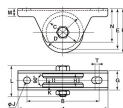

品番：EA986RB-75

品名：75mm/ 500kg 戸車(重量用・ステンス製)

販売価格	15,200円(税抜) / 16,720円(税込)		
カタログ価格	15,200円(税抜) / 16,720円(税込)		
在庫数	最新在庫: 1 (2026/06/29 03:23現在)		
商品入数	1	販売単位	個
カタログページ	1702ページ		

仕様

メーカー	ヨコヅナ	型番	JBS-0756
車輪径	75mm	枠全長	150mm
取付ピッチ	128mm	取付高	80mm
枠厚	3mm	耐荷重(2個)	500kg
材質	枠: ステンレス(SUS304) 車: ステンレス(SUS303)	重量	1005g
入数	1個		
VH兼用型			
高級機械用ベアリングを使用。耐久性に優れています。			
門扉・工場・出入口用扉・各種倉庫などに			
RoHS対応品			