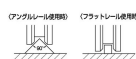

品番：EA986RB-75

品名：75mm/ 500kg 戸車(重量用・ステンス製)

販売価格	15,200円(税抜) / 16,720円(税込)		
カタログ価格	15,200円(税抜) / 16,720円(税込)		
在庫数	最新在庫: 1 (2026/06/29 03:23現在)		
商品入数	1	販売単位	個
カタログページ	1702ページ		

仕様

メーカー	ヨコヅナ	型番	JBS-0756
車輪径	75mm	枠全長	150mm
取付ピッチ	128mm	取付高	80mm
枠厚	3mm	耐荷重(2個)	500kg
材質	枠: ステンレス(SUS304) 車: ステンレス(SUS303)	重量	1005g
入数	1個		
VH兼用型			
高級機械用ベアリングを使用。耐久性に優れています。			
門扉・工場・出入口用扉・各種倉庫などに			
RoHS対応品			