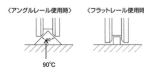

品番 : EA986RB-75

品名 : 75mm/ 500kg 戸車(重量用・ステン製)

販売価格	15,200円(税抜) / 16,720円(税込)		
カタログ価格	15,200円(税抜) / 16,720円(税込)		
在庫数	最新在庫: 1 (2026/04/10 07:00現在)		
商品入数	1	販売単位	個
カタログページ	1702ページ		

仕様

メーカー	ヨコヅナ	型番	JBS-0756
材質	車:ステンレス(SUS303)、枠:ステンレス(SUS304)	枠厚	2.6~3mm
VH兼用型	アングルレールフラットレール両用	耐荷重	500kg(2個)
サイズA(mm)	150	サイズB(mm)	128
サイズD(mm)	75	サイズF(mm)	80
サイズG(mm)	33	重量	1005g
用途	門扉・工場・出入口用扉・各種倉庫 etc.		