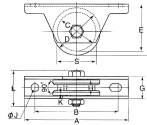

品番 : EA986RB-75

品名 : 75mm/ 500kg 戸車(重量用・ステン製)

販売価格	15,200円(税抜) / 16,720円(税込)		
カタログ価格	15,200円(税抜) / 16,720円(税込)		
在庫数	最新在庫: 1 (2026/04/10 07:00現在)		
商品入数	1	販売単位	個
カタログページ	1702ページ		

仕様

メーカー	ヨコヅナ	型番	JBS-0756
材質	車:ステンレス(SUS303)、枠:ステンレス(SUS304)	枠厚	2.6~3mm
VH兼用型	アングルレールフラットレール両用	耐荷重	500kg(2個)
サイズA(mm)	150	サイズB(mm)	128
サイズD(mm)	75	サイズF(mm)	80
サイズG(mm)	33	重量	1005g
用途	門扉・工場・出入口用扉・各種倉庫 etc.		