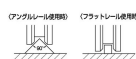

品番：EA986RB-90

品名：90mm/ 700kg 戸車(重量用・ステンス製)

販売価格	25,500円(税抜) / 28,050円(税込)		
カタログ価格	25,500円(税抜) / 28,050円(税込)		
在庫数	最新在庫: 1 (2026/06/29 04:31現在)		
商品入数	1	販売単位	個
カタログページ	1702ページ		

仕様

メーカー	ヨコヅナ	型番	JBS-0906
車輪径	90mm	枠全長	180mm
取付ピッチ	146mm	取付高	100mm
枠厚	4mm	耐荷重(2個)	700kg
材質	枠: ステンレス(SUS304) 車: ステンレス(SUS303)	重量	1615g
入数	1個		
VH兼用型			
高級機械用ベアリングを使用。耐久性に優れています。			
門扉・工場・出入口用扉・各種倉庫などに			
RoHS対応品			