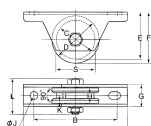

#### 仕様

メーカー	ヨコヅナ	型番	JBS-0906
VH兼用型	アングルレール、フラットレール両用	耐荷重(2個)	700kg
サイズA	180mm	サイズB	146mm
サイズD	90mm	サイズG	38mm
サイズF	100mm	材質	車:ステンレス(SUS303)、 枠:ステンレス(SUS304)
枠厚	2.6~3mm	重量	1615g
用途	門扉・工場・出入口用扉・各種倉庫など	入数	1個