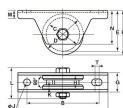

品番：EA986RB-90

品名：90mm/ 700kg 戸車(重量用・ステンス製)

販売価格	25,500円(税抜) / 28,050円(税込)		
カタログ価格	25,500円(税抜) / 28,050円(税込)		
在庫数	最新在庫: 1 (2026/06/29 04:31現在)		
商品入数	1	販売単位	個
カタログページ	1702ページ		

仕様

メーカー	ヨコヅナ	型番	JBS-0906
車輪径	90mm	枠全長	180mm
取付ピッチ	146mm	取付高	100mm
枠厚	4mm	耐荷重(2個)	700kg
材質	枠: ステンレス(SUS304) 車: ステンレス(SUS303)	重量	1615g
入数	1個		
VH兼用型			
高級機械用ベアリングを使用。耐久性に優れています。			
門扉・工場・出入口用扉・各種倉庫などに			
RoHS対応品			