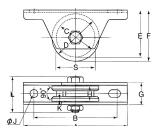

品番：EA986RB-90

品名：90mm 戸車(重量用・ステンレス製)

販売価格	25,500円(税抜) / 28,050円(税込)		
カタログ価格	25,500円(税抜) / 28,050円(税込)		
在庫数	最新在庫: 1 (2026/04/10 07:10現在)		
商品入数	1	販売単位	個
カタログページ	1702ページ		

仕様

メーカー	ヨコヅナ	型番	JBS-0906
VH兼用型	アングルレール、フラットレール両用	耐荷重(2個)	700kg
サイズA	180mm	サイズB	146mm
サイズD	90mm	サイズG	38mm
サイズF	100mm	材質	車:ステンレス(SUS303)、 枠:ステンレス(SUS304)
枠厚	2.6~3mm	重量	1615g
用途	門扉・工場・出入口用扉・各種倉庫など	入数	1個