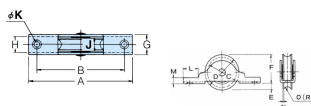

品番：EA986RE-1

品名：30mm 戸車(丸溝・ステンレス製/2個)

販売価格	1,280円(税抜) / 1,408円(税込)		
カタログ価格	1,280円(税抜) / 1,408円(税込)		
在庫数	最新在庫: 3 (2026/04/10 09:49現在)		
商品入数	2	販売単位	袋
カタログページ	1704ページ		

仕様

メーカー	ヨコヅナ	型番	SAS-0301
材質	SUS304	耐荷重(2個)	30kg
サイズA	68mm	サイズB	57mm
サイズG	14mm	サイズK	3.5mm
用途	玄関・浴室・トイレ・外部の戸etc.	枠厚	1.5mm
芯棒	5mm		