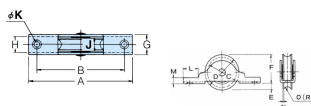

品番：EA986RE-1

品名：30mm 戸車(丸溝・ステンレス製/2個)

販売価格	1,280円(税抜) / 1,408円(税込)		
カタログ価格	1,280円(税抜) / 1,408円(税込)		
在庫数	最新在庫: 3 (2026/04/10 08:24現在)		
商品入数	2	販売単位	袋
カタログページ	1704ページ		

仕様

メーカー	ヨコヅナ	型番	SAS-0301
材質	SUS304	耐荷重(2個)	30kg
サイズA	68mm	サイズB	57mm
サイズG	14mm	サイズK	3.5mm
用途	玄関・浴室・トイレ・外部の戸etc.	枠厚	1.5mm
芯棒	5mm		