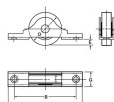

品番：EA986RE-11

品名：30mm 戸車(平型・ステンス製/2個)

販売価格	1,280円(税抜) / 1,408円(税込)		
カタログ価格	1,280円(税抜) / 1,408円(税込)		
在庫数	最新在庫: 8 (2026/04/10 08:24現在)		
商品入数	2	販売単位	袋
カタログページ	1703ページ		

仕様

メーカー	ヨコヅナ	型番	SAS-0302
耐荷重(2個)	30kg	戸車形状	平型
材質	枠:SUS304、車:SUS303	サイズA	68mm
サイズB	57mm	サイズD	30mm
サイズE	6mm	サイズG	14mm
取付ねじ穴径	4mm	重量	70g
入数	2個		
サッシ建具にも使用できます。			
オイルレスメタル(含油軸受)を使用していますので回転がなめらかです。			
用途	玄関・トイレ・外部の戸など		