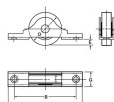

品番 : EA986RE-12

品名 : 35mm 戸車(平型・ステンス製/2個)

販売価格	1,910円(税抜) / 2,101円(税込)		
カタログ価格	1,910円(税抜) / 2,101円(税込)		
在庫数	最新在庫: 4 (2026/04/10 09:56現在)		
商品入数	2	販売単位	袋
カタログページ	1703ページ		

仕様

メーカー	ヨコヅナ	型番	SAS-0362
耐荷重(2個)	50kg	戸車形状	平型
材質	枠:SUS304、車:SUS303	サイズA	76mm
サイズB	65mm	サイズD	35mm
サイズE	7mm	サイズG	14mm
取付ねじ穴径	4mm	重量	90g
入数	2個		
サッシ建具にも使用できます。			
オイルレスメタル(含油軸受)を使用していますので回転がなめらかです。			
用途	玄関・トイレ・外部の戸など		