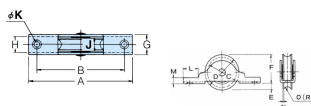

品番 : EA986RE-2

品名 : 36mm 戸車(丸溝・ステンレス製/2個)

販売価格	2,190円(税抜) / 2,409円(税込)		
カタログ価格	2,190円(税抜) / 2,409円(税込)		
在庫数	最新在庫: 0 (2026/04/10 08:23現在)		
商品入数	2	販売単位	袋
カタログページ			

仕様

メーカー	ヨコヅナ	型番	SAS-0361
材質	SUS304	耐荷重(2個)	50kg
サイズA	76mm	サイズB	65mm
サイズG	14mm	サイズK	3.5mm
用途	玄関・浴室・トイレ・外部の戸etc.	枠厚	1.5mm
芯棒	5mm		