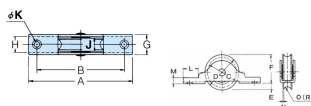

仕様

| | | | |
|------|--------------------|---------|----------|
| メーカー | ヨコヅナ | 型番 | SAS-0421 |
| 材質 | SUS304 | 耐荷重(2個) | 60kg |
| サイズA | 100mm | サイズB | 86mm |
| サイズG | 14mm | サイズK | 5mm |
| 用途 | 玄関・浴室・トイレ・外部の戸etc. | 枠厚 | 1.5mm |
| 芯棒 | 6mm | | |