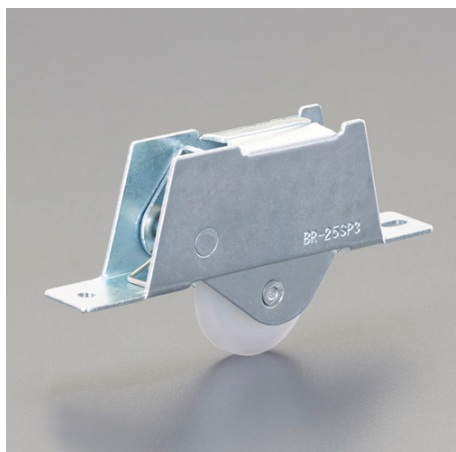

品番：EA986RH-110

品名：25mm 吊戸止めガイド (ホリアセタル車/鋼板枠)

販売価格	905円(税抜) / 996円(税込)		
カタログ価格	905円(税抜) / 996円(税込)		
在庫数	最新在庫: 9 (2026/07/08 06:56現在)		
商品入数	1	販売単位	個
カタログページ	1706ページ		

仕様

サイズ(W×D×H)mm	82×25×13	材質	枠:鉄枠 車:POM樹脂
仕様	ベアリングなし	仕上	ユニクロメッキ

バネの力でガイド車をレールに押しつけて吊戸のフレを軽減させます。

フレ止めガイド用レールとの併用で吊戸のフレを軽減
※垂直の場合に限ります。

バネ戸車が上下に動くので車輪はいつもレールにピッタリ、床レベルも関係なし

株式会社エスコ

大阪府大阪市西区立売堀3丁目8番14号 06-6532-6226(代表)

© 2018 ESCO Co.,Ltd.