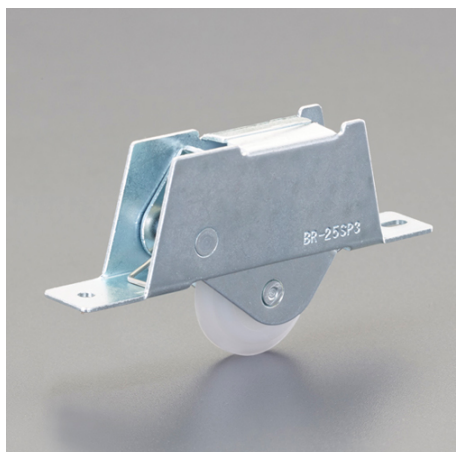

品番：EA986RH-110

品名：25mm 吊戸止めガイド (ホリアセタル車/鋼板枠)

|         |                               |      |   |
|---------|-------------------------------|------|---|
| 販売価格    | 905円(税抜) / 996円(税込)           |      |   |
| カタログ価格  | 905円(税抜) / 996円(税込)           |      |   |
| 在庫数     | 最新在庫: 11 (2025/06/21 16:38現在) |      |   |
| 商品入数    | 1                             | 販売単位 | 個 |
| カタログページ | 1754ページ                       |      |   |

#### 仕様

|              |          |    |              |
|--------------|----------|----|--------------|
| サイズ(W×D×H)mm | 82×25×13 | 材質 | 枠:鉄枠 車:POM樹脂 |
| 仕様           | ベアリングなし  | 仕上 | ユニクロメッキ      |

バネの力でガイド車をレールに押しつけて吊戸のフレを軽減させます。

フレ止めガイド用レールとの併用で吊戸のフレを軽減  
※垂直の場合に限ります。

バネ戸車が上下に動くので車輪はいつもレールにピッタリ、床レベルも関係なし