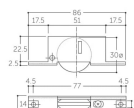

品番：EA986RH-2

品名：30mm 戸車(A型・ホ°リアセタル樹脂車・ステンス枠)

販売価格	1,060円(税抜) / 1,166円(税込)		
カタログ価格	1,060円(税抜) / 1,166円(税込)		
在庫数	最新在庫: 13 (2026/06/29 02:04現在)		
商品入数	1	販売単位	個
カタログページ	1704ページ		

仕様

仕様	A型(Vレール用)	耐荷重(2個)	20kg
掘込みサイズ	長さ:51mm 幅:14mm 深さ:25mm	材質	車:ポリアセタル樹脂 枠:ステンレス(SUS304)
付属ネジ	皿タップピンネジ 3.0×20	入数	1個
ベアリング入			
車高調整付±3mm			