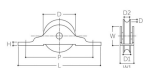

品番 : EA986RH-21

品名 : 30mm 戸車(平型・ホリアセタル樹脂車・ステンス枠)

販売価格	1,340円(税抜) / 1,474円(税込)		
カタログ価格	1,340円(税抜) / 1,474円(税込)		
在庫数	最新在庫: 12 (2026/04/10 08:24現在)		
商品入数	1	販売単位	個
カタログページ	1705ページ		

仕様

仕様	平型	サイズ(mm)	L:68 P:57 D:φ30 D1:9 D2:7 D3:2.3 W:20 W1:14 H:5
材質	車:ポリアセタル樹脂 枠:ステンレス(SUS304)(1.5厚)		
ベアリング入			