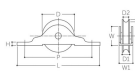

品番 : EA986RH-22

品名 : 35mm 戸車(平型・ホリアセタル樹脂車・ステンス枠)

販売価格	1,520円(税抜) / 1,672円(税込)		
カタログ価格	1,520円(税抜) / 1,672円(税込)		
在庫数	最新在庫: 24 (2026/04/10 08:23現在)		
商品入数	1	販売単位	個
カタログページ	1705ページ		

仕様

仕様	平型	サイズ(mm)	L:76 P:66 D:φ35 D1:9 D2:7 D3:2.4 W:20 W1:14 H:5
材質	車:ポリアセタル樹脂 枠:ステンレス(SUS304)(1.5厚)		
ベアリング入			