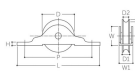

品番 : EA986RH-22

品名 : 35mm 戸車(平型・ホリアセタール樹脂車・ステンス枠)

販売価格	1,520円(税抜) / 1,672円(税込)		
カタログ価格	1,520円(税抜) / 1,672円(税込)		
在庫数	最新在庫: 24 (2026/04/10 07:01現在)		
商品入数	1	販売単位	個
カタログページ	1705ページ		

仕様

仕様	平型	サイズ(mm)	L:76 P:66 D:φ35 D1:9 D2:7 D3:2.4 W:20 W1:14 H:5
材質	車:ポリアセタール樹脂 枠:ステンレス(SUS304)(1.5厚)		
ベアリング入			