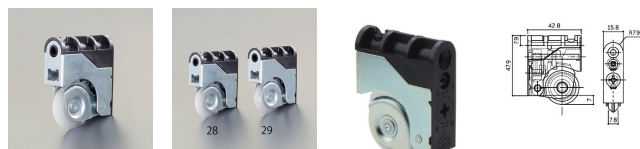

品番：EA986RH-28

品名：調整戸車(上下左右調整式/A型)

販売価格	510円(税抜) / 561円(税込)		
カタログ価格	510円(税抜) / 561円(税込)		
在庫数	最新在庫: 25 (2026/06/29 02:06現在)		
商品入数	1	販売単位	個
カタログページ	1706ページ		

仕様

材質	ケース:樹脂、車:ポリアセタール(樹脂)、フレーム:鋼板(三価クロメート)	付属品	付属ねじ:4.1×56
耐荷重(2個)	30kg	上下調整	±3mm
左右調整	±2mm	サイズ(W×D×H)mm	42.8×15.8×47.9
仕様	A型		