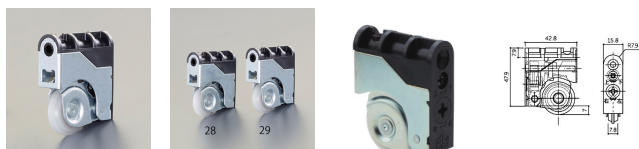

品番：**EA986RH-29**

品名：調整戸車(上下左右調整式/Y型)

販売価格	510円 (税抜) / 561円(税込)		
カタログ価格	510円(税抜) / 561円(税込)		
在庫数	最新在庫: 20 (2026/06/29 04:31現在)		
商品入数	1	販売単位	個
カタログページ	1706ページ		

仕様

材質	ケース:樹脂、車:ポリアセタール(樹脂)、フレーム:鋼板(三価クロメート)	付属品	付属ねじ:4.1×56
耐荷重(2個)	30kg	上下調整	±3mm
左右調整	±2mm	仕様	Y型
サイズ(W×D×H)mm	42.8×15.8×47.9		