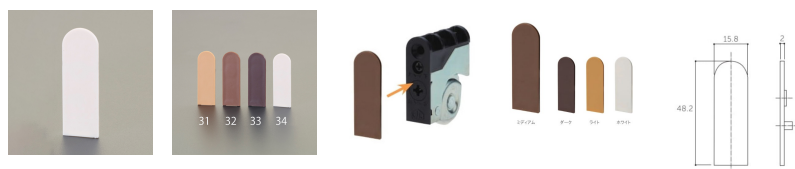

品番 : EA986RH-34

品名 : 15.8x48.2mm 木口キャップ° (調整戸車用/ホワイト)

販売価格	60円(税抜) / 66円(税込)		
カタログ価格	60円(税抜) / 66円(税込)		
在庫数	最新在庫: 199 (2026/06/29 04:32現在)		
商品入数	1	販売単位	個
カタログページ	1706ページ		

仕様

仕上	ホワイト	サイズ(W×D×H)mm	15.8×2×48.2
材質	樹脂		
EA986RH-28、-29用			