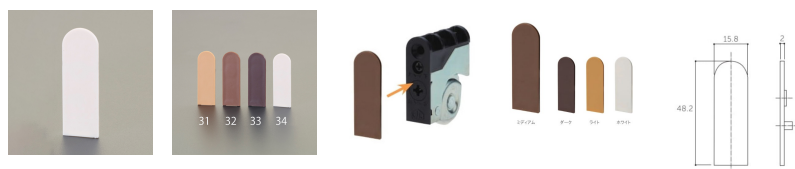

品番：EA986RH-34

品名：15.8x48.2mm 木口キャップ°(調整戸車用/ホワイト)

販売価格	60円(税抜) / 66円(税込)		
カタログ価格	60円(税抜) / 66円(税込)		
在庫数	最新在庫: 199 (2026/06/29 03:23現在)		
商品入数	1	販売単位	個
カタログページ	1706ページ		

仕様

仕上	ホワイト	サイズ(W×D×H)mm	15.8×2×48.2
材質	樹脂		
EA986RH-28、-29用			