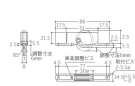

品番：EA986RH-8

品名：30mm 戸車(平型・ホリアセタル樹脂車・ステンス枠)

販売価格	1,550円(税抜) / 1,705円(税込)		
カタログ価格	1,550円(税抜) / 1,705円(税込)		
在庫数	最新在庫: 12 (2026/04/10 07:00現在)		
商品入数	1	販売単位	個
カタログページ	1704ページ		

仕様

仕様	平型	耐荷重(2個)	30kg
掘込みサイズ	長さ:51mm 幅:14.5mm 深さ:24mm	材質	車:ポリアセタル樹脂 枠:ステンレス(SUS304)
付属ネジ	皿タップピンネジ 3.0×20	入数	1個
車高調整付(調整方向:上下)6mm			
オイルレス入			