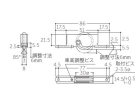

品番：EA986RH-8

品名：30mm 戸車(平型・ホリアセタル樹脂車・ステンス枠)

販売価格	1,550円(税抜) / 1,705円(税込)		
カタログ価格	1,550円(税抜) / 1,705円(税込)		
在庫数	最新在庫: 12 (2026/04/10 08:27現在)		
商品入数	1	販売単位	個
カタログページ	1704ページ		

### 仕様

仕様	平型	耐荷重(2個)	30kg
掘込みサイズ	長さ:51mm 幅:14.5mm 深さ:24mm	材質	車:ポリアセタル樹脂 枠:ステンレス(SUS304)
付属ネジ	皿タップピンネジ 3.0×20	入数	1個
車高調整付(調整方向:上下)6mm			
オイルレス入			