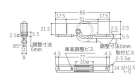

### 仕様

仕様	丸型	耐荷重(2個)	30kg
掘込みサイズ	長さ:51mm 幅:14.5mm 深さ:24mm	材質	車:ポリアセタル樹脂 枠:ステンレス(SUS304)
付属ネジ	皿タップピンネジ 3.0×20	入数	1個
車高調整付(調整方向:上下)6mm			
オイルレス入			