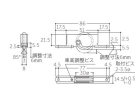

品番：EA986RH-9

品名：30mm 戸車(丸型・ホリアセタル樹脂車・ステンス枠)

販売価格	1,550円(税抜) / 1,705円(税込)		
カタログ価格	1,550円(税抜) / 1,705円(税込)		
在庫数	最新在庫: 20 (2026/06/29 02:05現在)		
商品入数	1	販売単位	個
カタログページ	1704ページ		

仕様

仕様	丸型	耐荷重(2個)	30kg
掘込みサイズ	長さ:51mm 幅:14.5mm 深さ:24mm	材質	車:ポリアセタル樹脂 枠:ステンレス(SUS304)
付属ネジ	皿タップピンネジ 3.0×20	入数	1個
車高調整付(調整方向:上下)6mm			
オイルレス入			